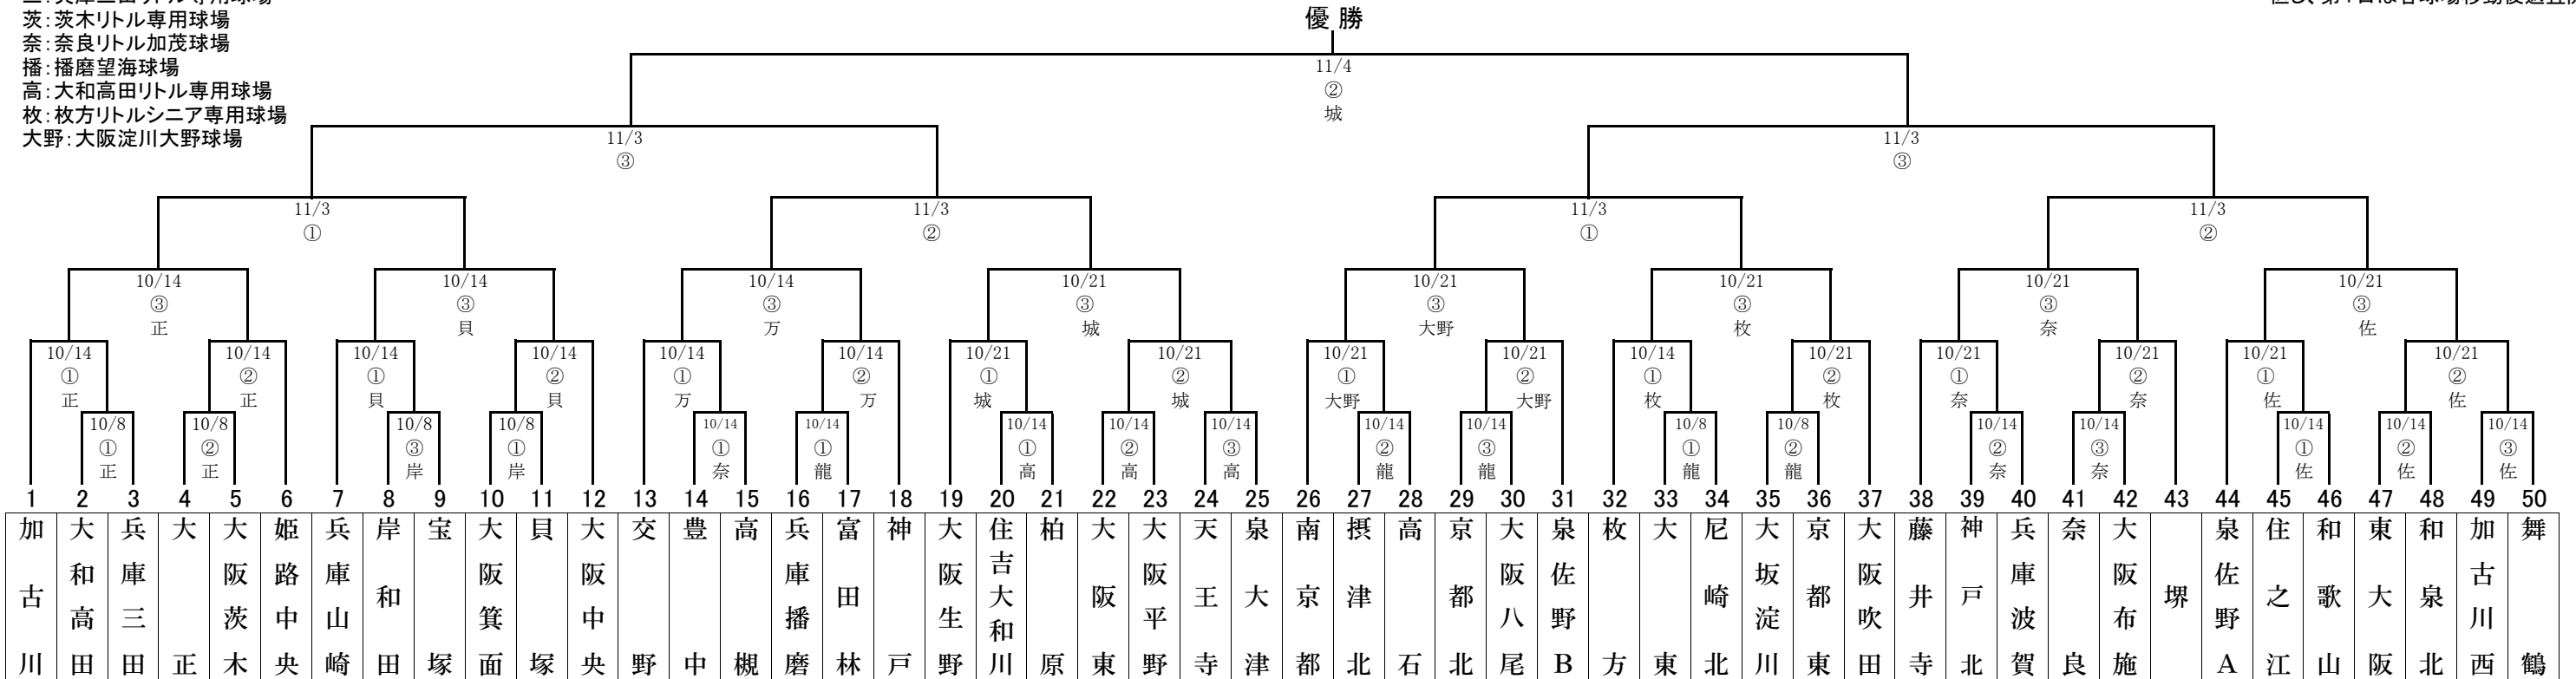

# 2008年度 第23回ゼット杯争奪リトルリーグ関西連盟秋季大会トーナメント表

2007.9.30.  
リトルリーグ関西連盟  
期間 2007/10/8~11/4

試合会場  
万:万博記念少年硬式野球場  
城:大阪城硬式少年野球場  
正:大正泉尾少年硬式野球場  
岸:岸和田リトル専用球場  
貝:貝塚リトル専用球場  
佐:泉佐野リトル専用球場  
竜:大東竜間リトル球場  
三:兵庫三田リトル専用球場  
茨:茨木リトル専用球場  
奈:奈良リトル加茂球場  
播:播磨望海球場  
高:大和高田リトル専用球場  
枚:枚方リトルシニア専用球場  
大野:大阪淀川大野球場

試合開始予定時刻  
① 09:00~  
② 10:30~  
③ 12:00~

但し、第1日は各球場移動後適宜開始

## オールスターの部

## マイナーの部

試合開始予定時刻  
① 09:00~  
② 10:30~  
③ 12:00~

但し、第1日は各球場移動後適宜開始